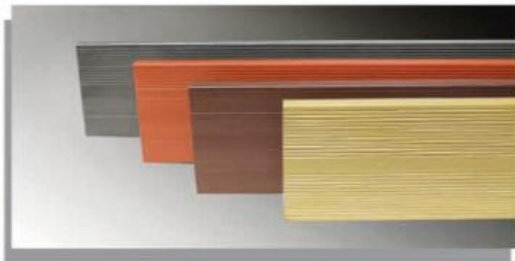

COLORES:

- Naranja Ráquira · Gris Galeras
- Amarillo Guajira · Café Andino

TEXTURAS:

- Veta Madera · Acanalado.

ESPECIFICACIONES:

- Ancho 16 cms, Espesor 2 cms,
- Longitud 3 metros.
- Montaje con Perfilería en Aluminio.
- Versatilidad y Facilidad en Instalación.

PISOS (DECKS)

WPC

ambientalmente amigable

• Fabricados en WPC. (Wood plastic composite).
Material compuesto de fibras naturales y polímero.

Alta resistencia y durabilidad.

Resistente al medio ambiente.

Autoextinguible.